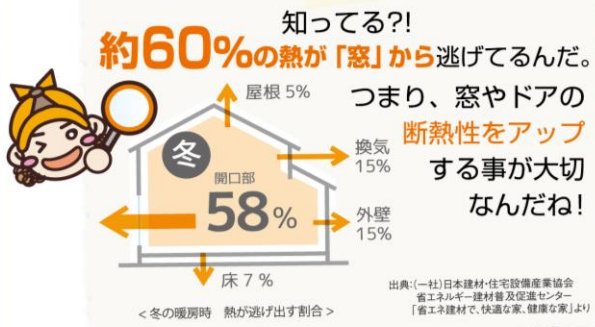

カンタン!
スピード施工!

壁など
こわさない!

低コスト!

たった1日でできちゃう
快適リフォーム!

1 day
Reform

寒さ・結露のお悩みは、防音・断熱内窓インプラスにおまかせ!

TOSTEM