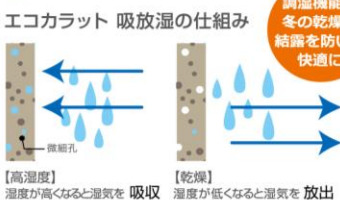

お客様満足度92%^{※1}

インプラス設置後アンケートで高い評価をいただいています。

寒さとカビにサヨナラ! 騒音もなくなり、よく眠れるように。^{※2}

これなら窓まわりの悩みも解決しそうですね!

※1 全国で実施したインプラスのキャンペーン応募者を対象にしたアンケートによる。2010年11月~2011年2月、2011年6月~7月(有効回答数1,687件) ※2 お取付けになったお客様の感想です。効果に関しては、お住まいの条件によって異なります。

まだまだあります! お手軽・お手頃な快適リフォーム!

冬のカラカラ・ジメジメのお悩みには...

優れた調湿機能で
お部屋はいつでも快適に!

調湿機能で快適だから
エアコン使用を抑えます

INAX
健康建材
エコカラットプラス
4mプラン
ECP-DP-04D1/NUR-041
価格: 93,000円

お部屋のデザイン
のお悩みには...

断熱をやさしく、美しく。
蜂の巣構造で断熱効果アップ!

暖房熱の流出を約43%カット