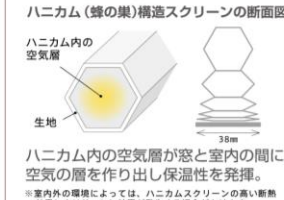

川島織物セルコン
ハニカムスクリーン
サイズ: 幅114cm、高さ130cm
スタンダードタイプ(採光生地)
価格: 38,000円~

※(財)日本繊維製品品質技術センター試験結果

断熱なら 断熱仕様で冬場もあったか