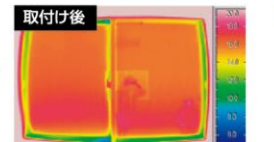

外窓+内窓(インプラス) (単板ガラス3mm+単板ガラス3mm)

今ある窓につけるだけ マンションなどにもおすすめです。

青いほど温度が低く、赤いほど温度が高いことを示しています。