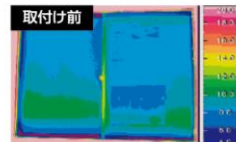

外窓のみ (単板ガラス3mm)

今ある窓につけるだけ マンションなどにもおすすめです。

青いほど温度が低く、赤いほど温度が高いことを示しています。