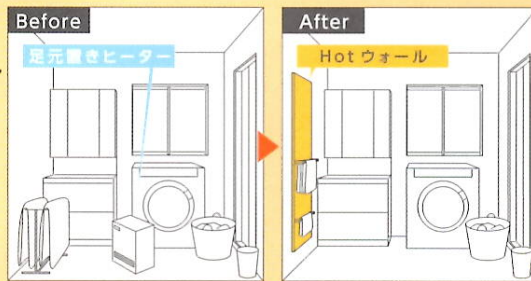

入浴前後もあたたかい。

輻射熱で洗面室全体をまんべんなくあたためる壁付け暖房器具です。

洗面室全体を90分で10℃から**20℃へ***

さらに

あたためながら乾かせるタオル掛け

置き場に困るバスマットも

※当社検証: ZP60FH使用で、洗面室広さ1坪窓無しの場合。
ZP50HN(スリムタイプ)使用の場合は、洗面室広さ0.75坪で120分となります。
断熱性能は部屋の間取りによって異なります。

1 あんしんのあたたかさ。

輻射熱で安心。
触ってもやけどしにくい
表面温度 60度以下。

ほこりを巻き上げない
無風

燃焼させないから
無臭

作動音がしない
無音

2 うす型でスッキリ。

モノがあふれる洗面室に壁付けスマートな暖房。

厚さ**18ミリ!**

3 お手入れラクラク。

表面がツルつといているので汚れがつきにくく、お手入れもサッと拭くだけ。

広さに合わせて選べるラインナップ

ZP60FH ¥140,000 (幅 560mm)
部屋の広さの目安: 1坪
バスマットが掛けられます。

ZP60FN ¥135,000 (幅 560mm)
部屋の広さの目安: 1坪
洗面台の引き出しの干渉が気になる方におすすめです。

ZP50HN ¥130,000 (幅 440mm)
部屋の広さの目安: 0.75坪
狭いスペースにおすすめです。